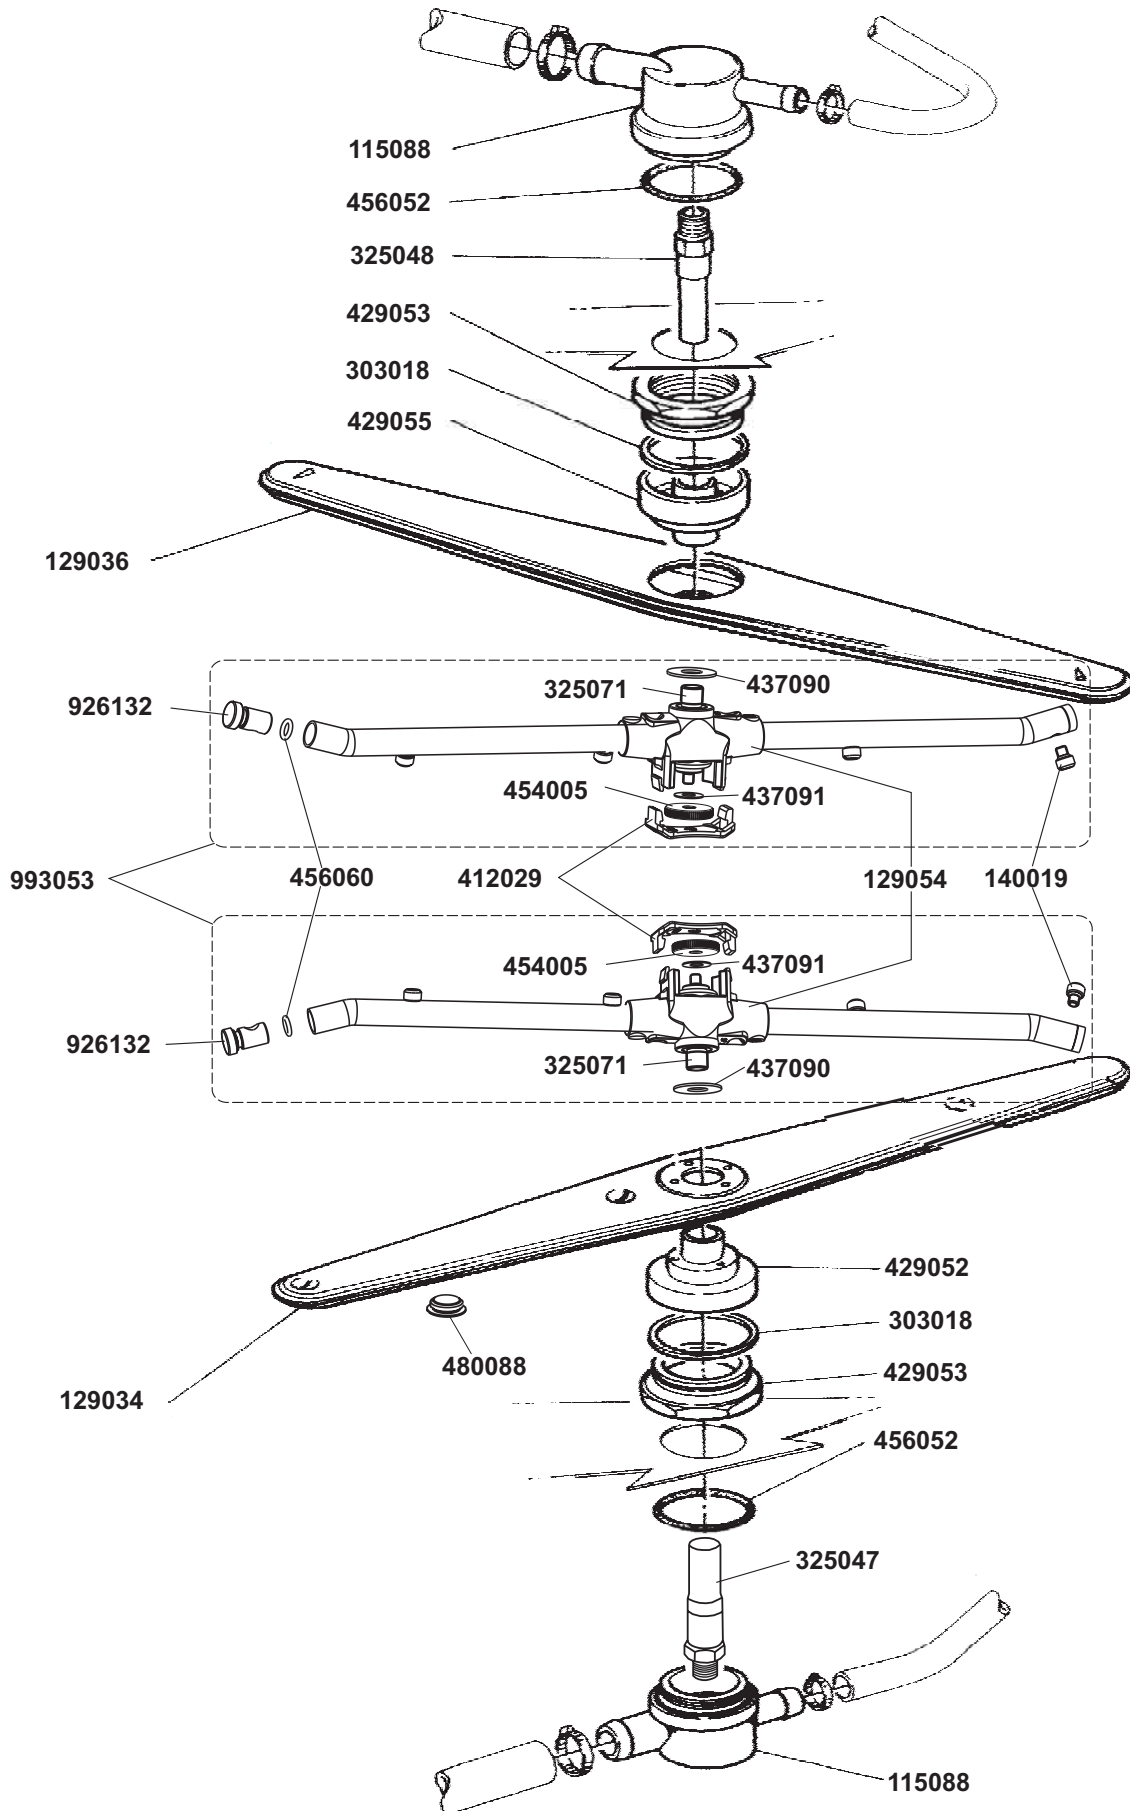

ELETTROBAR

**SPARE PARTS CATALOGUE
ERSATZTEILKATALOG
CATALOGUE PIECES DETACHEES
CATALOGO PARTI RICAMBIO
CATALOGO DE PIEZAS DE RECAMBIO
CATALOGO PEÇAS DE REPOSIÇÃO**

River 44

28-04-2005

OPTIONAL *

*OPTIONAL

130993
130990 (60Hz)