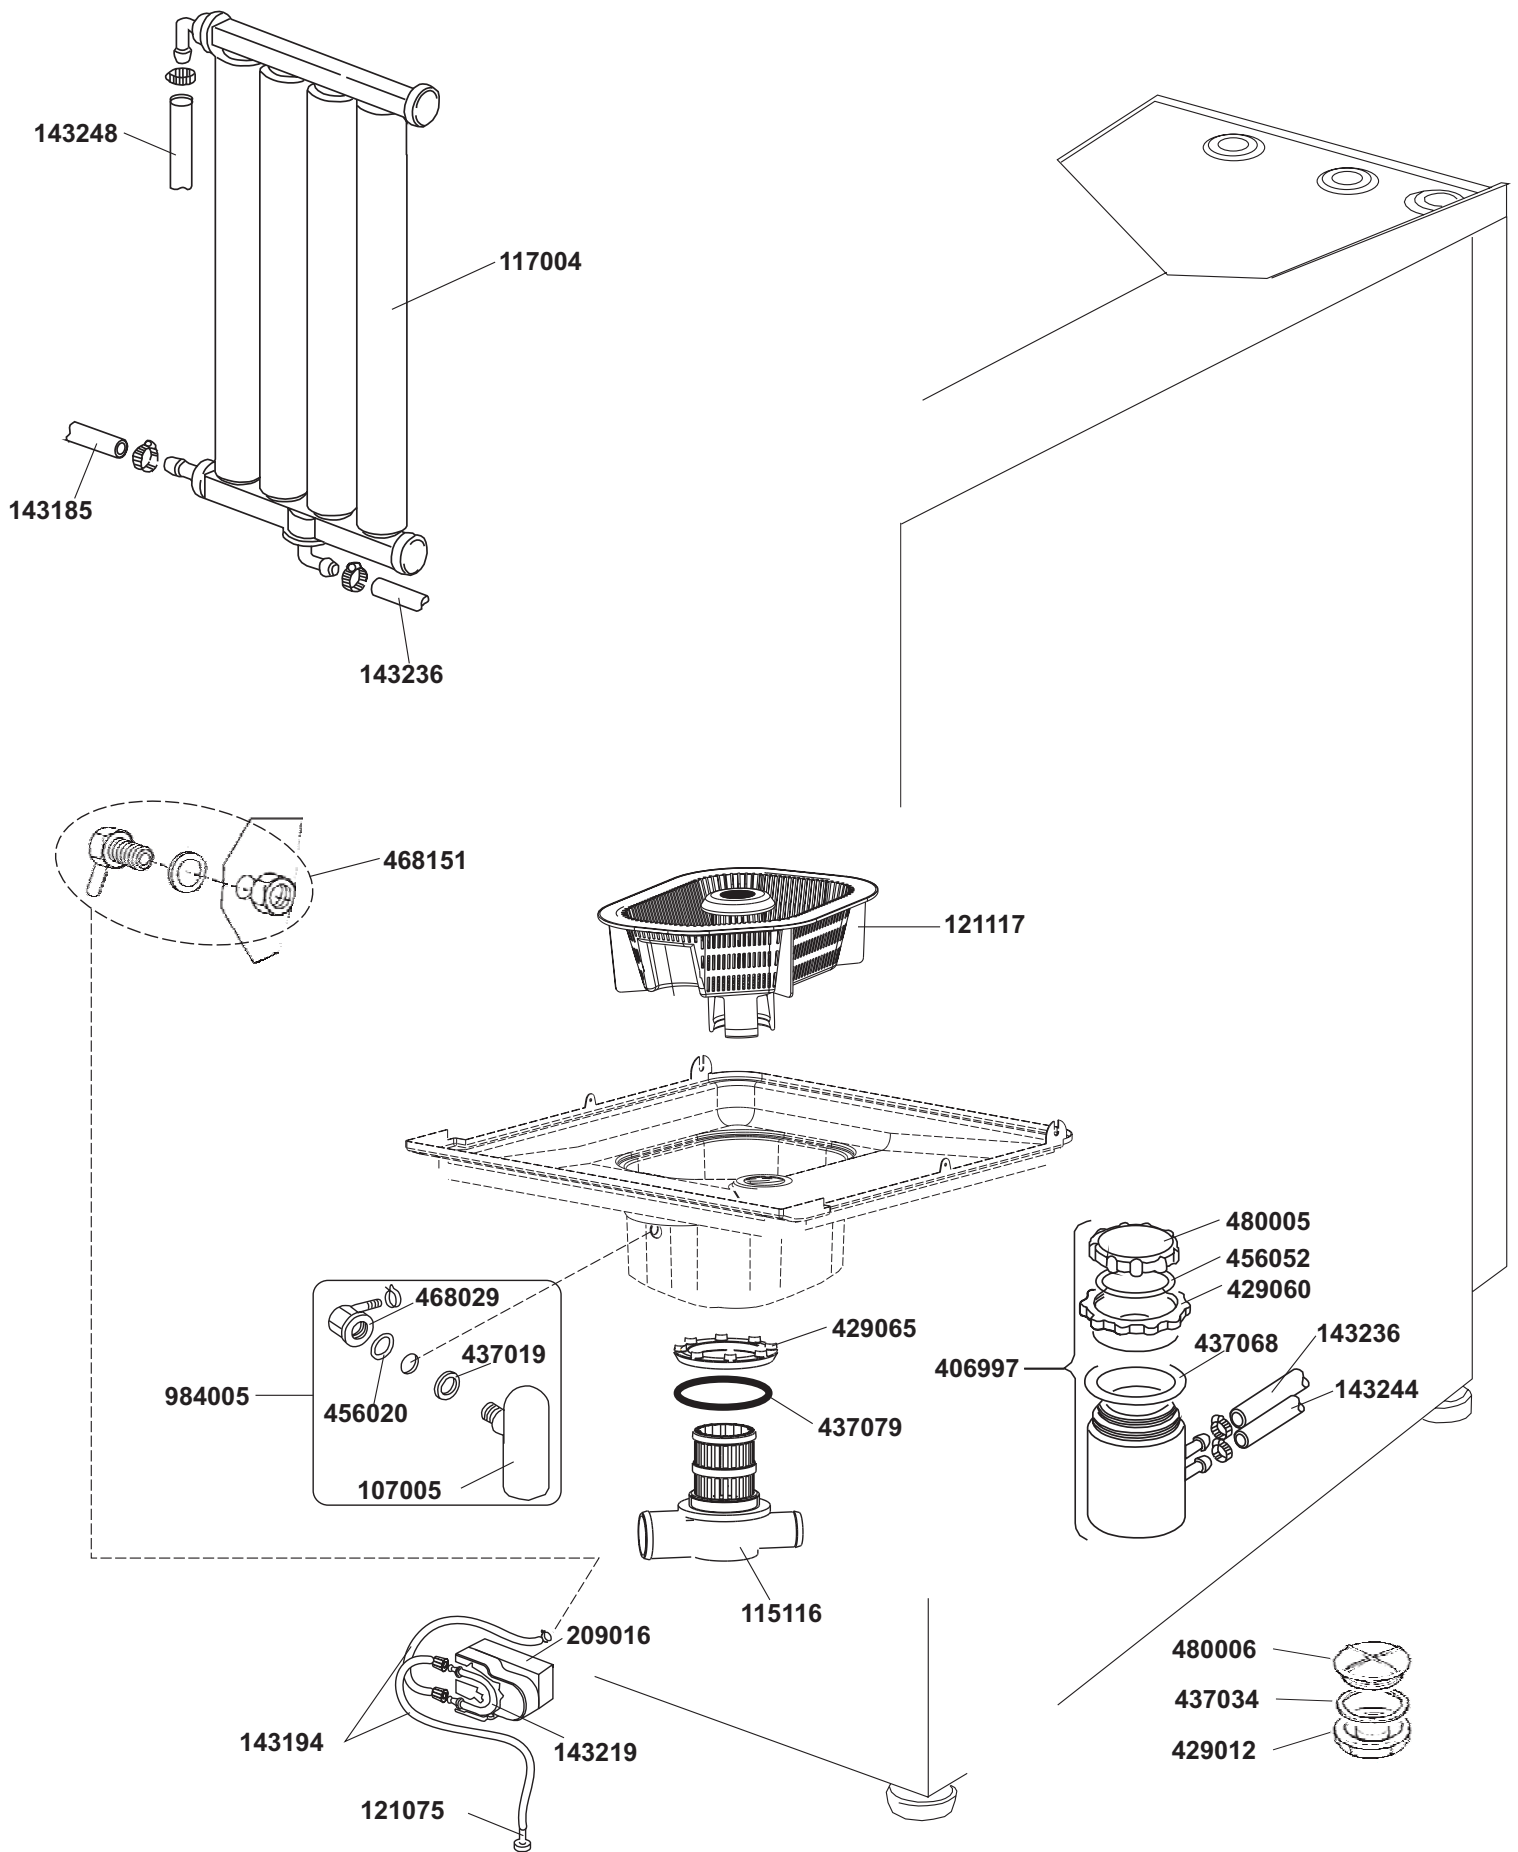

ELETTROBAR

**SPARE PARTS CATALOGUE
ERSATZTEILKATALOG
CATALOGUE PIECES DETACHEES
CATALOGO PARTI RICAMBIO
CATALOGO DE PIEZAS DE RECAMBIO
CATALOGO PEÇAS DE REPOSIÇÃO**

River 44

28-04-2005

OPTIONAL *

*OPTIONAL

130993
130990 (60Hz)