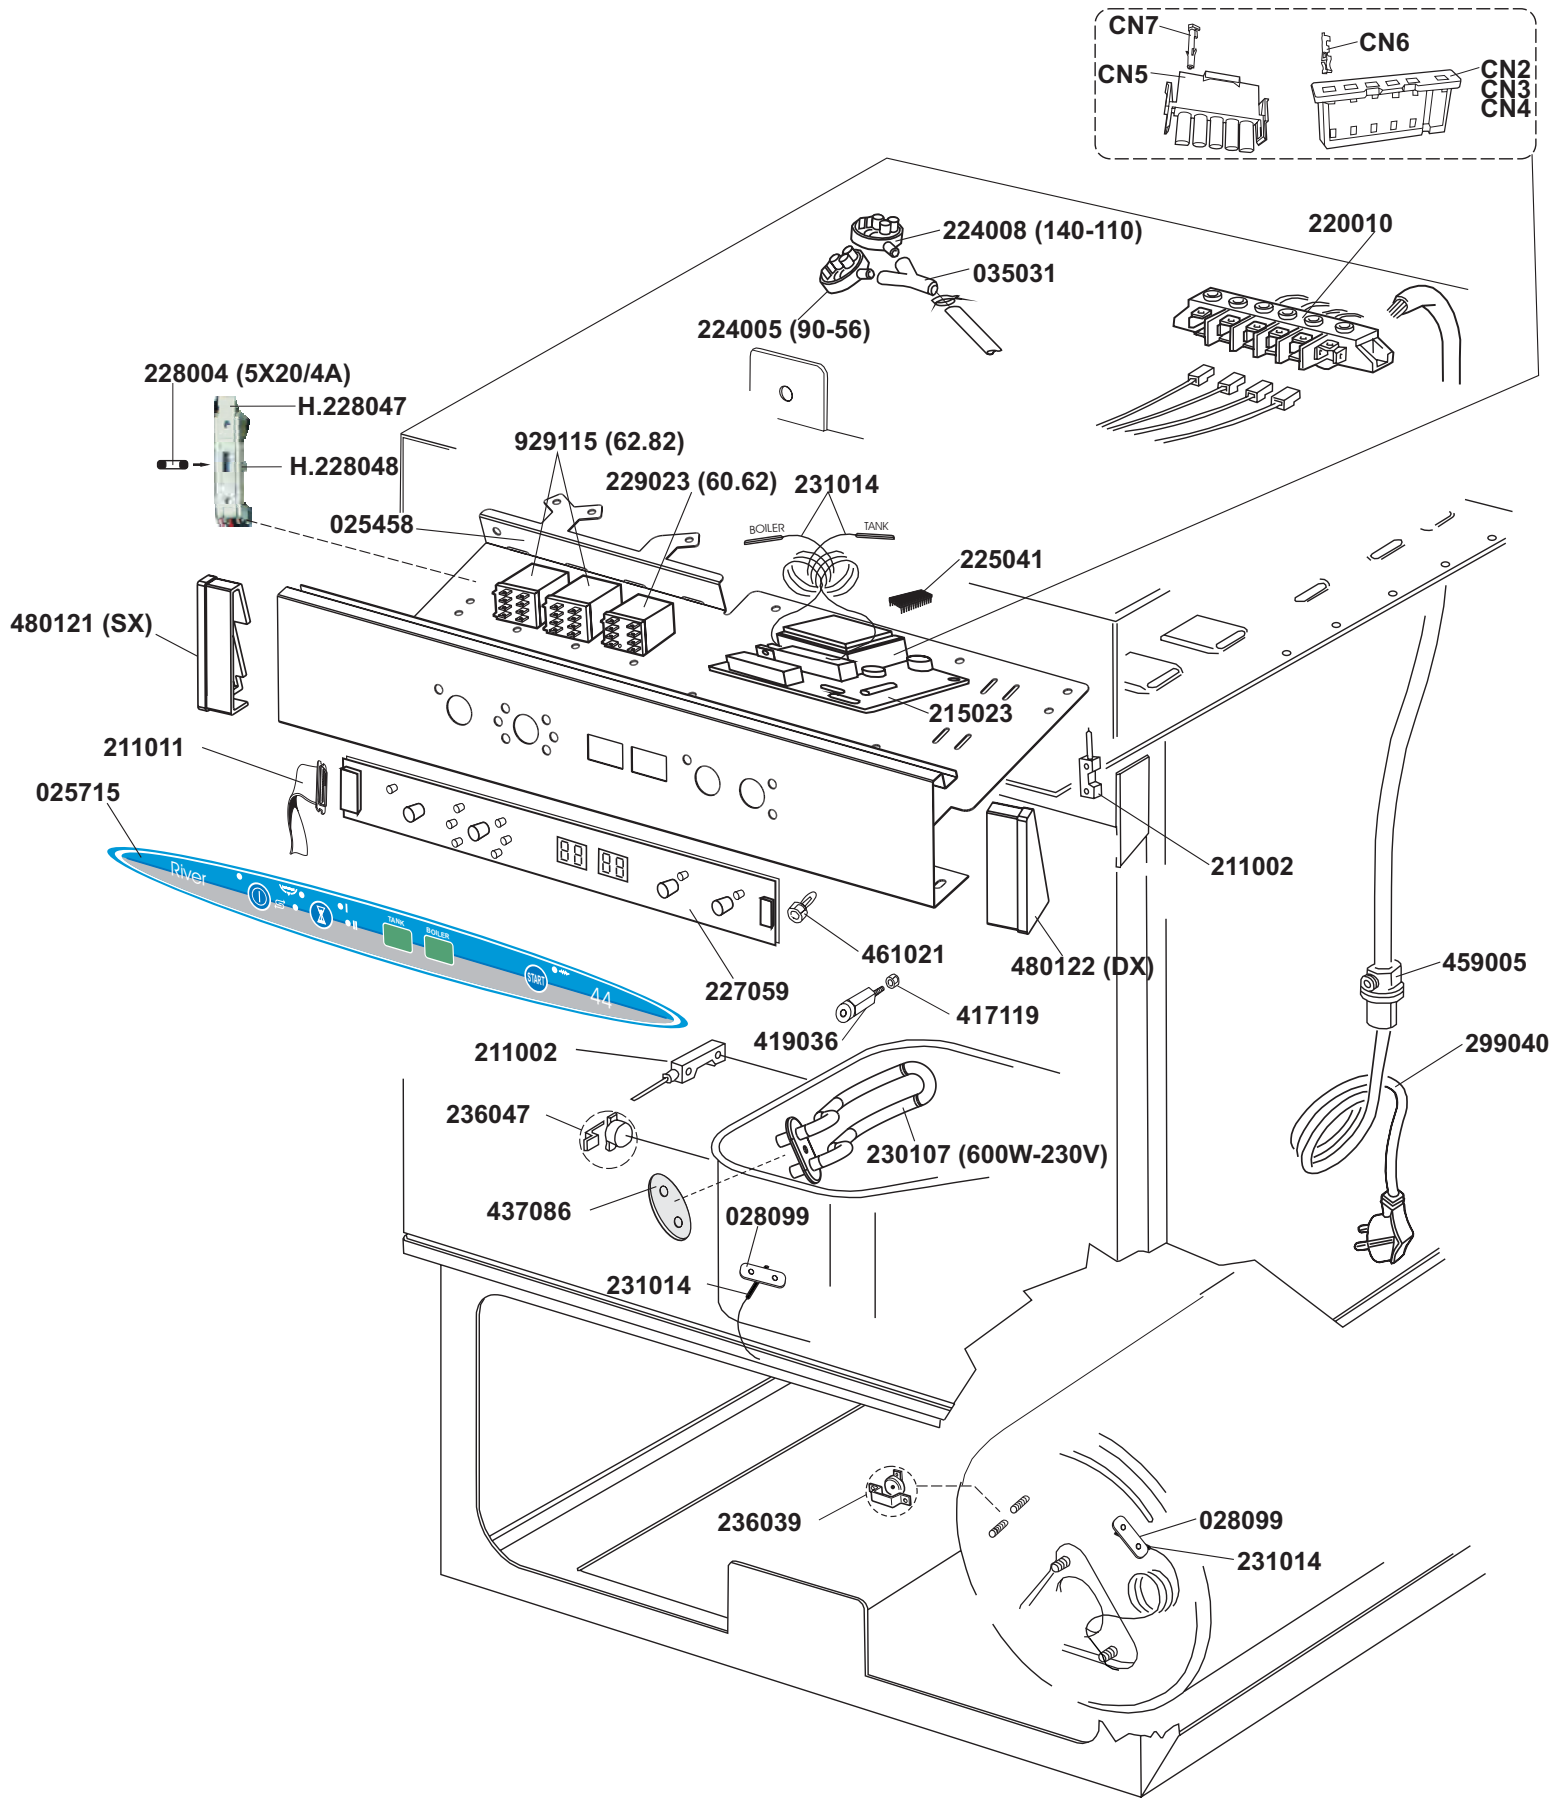

ELETTROBAR

**SPARE PARTS CATALOGUE
ERSATZTEILKATALOG
CATALOGUE PIECES DETACHEES
CATALOGO PARTI RICAMBIO
CATALOGO DE PIEZAS DE RECAMBIO
CATALOGO PEÇAS DE REPOSIÇÃO**

River 44

28-04-2005

OPTIONAL *

*OPTIONAL

130993
130990 (60Hz)