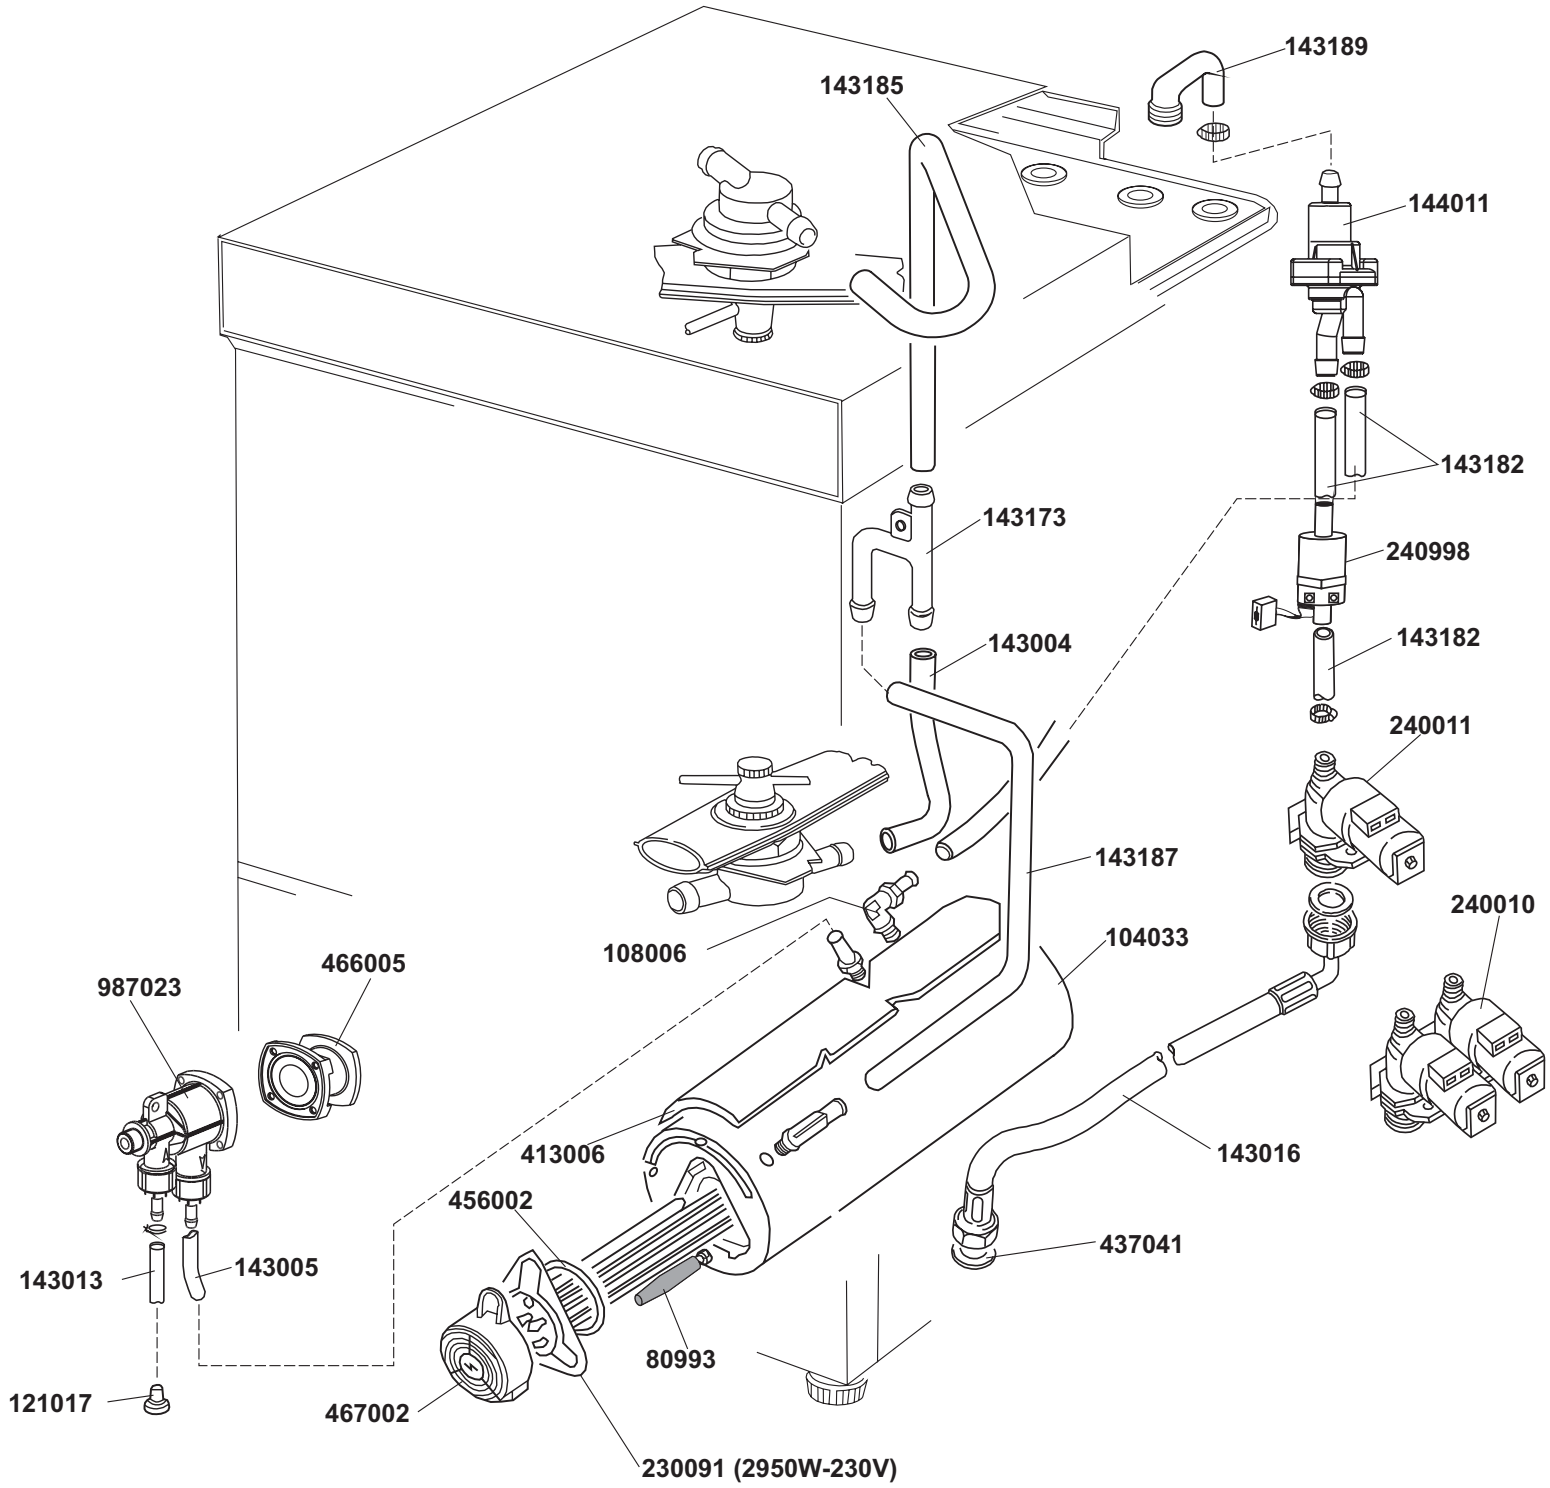

ELETTROBAR

**SPARE PARTS CATALOGUE
ERSATZTEILKATALOG
CATALOGUE PIECES DETACHEES
CATALOGO PARTI RICAMBIO
CATALOGO DE PIEZAS DE RECAMBIO
CATALOGO PEÇAS DE REPOSIÇÃO**

River 44

28-04-2005

OPTIONAL *

*OPTIONAL

130993
130990 (60Hz)